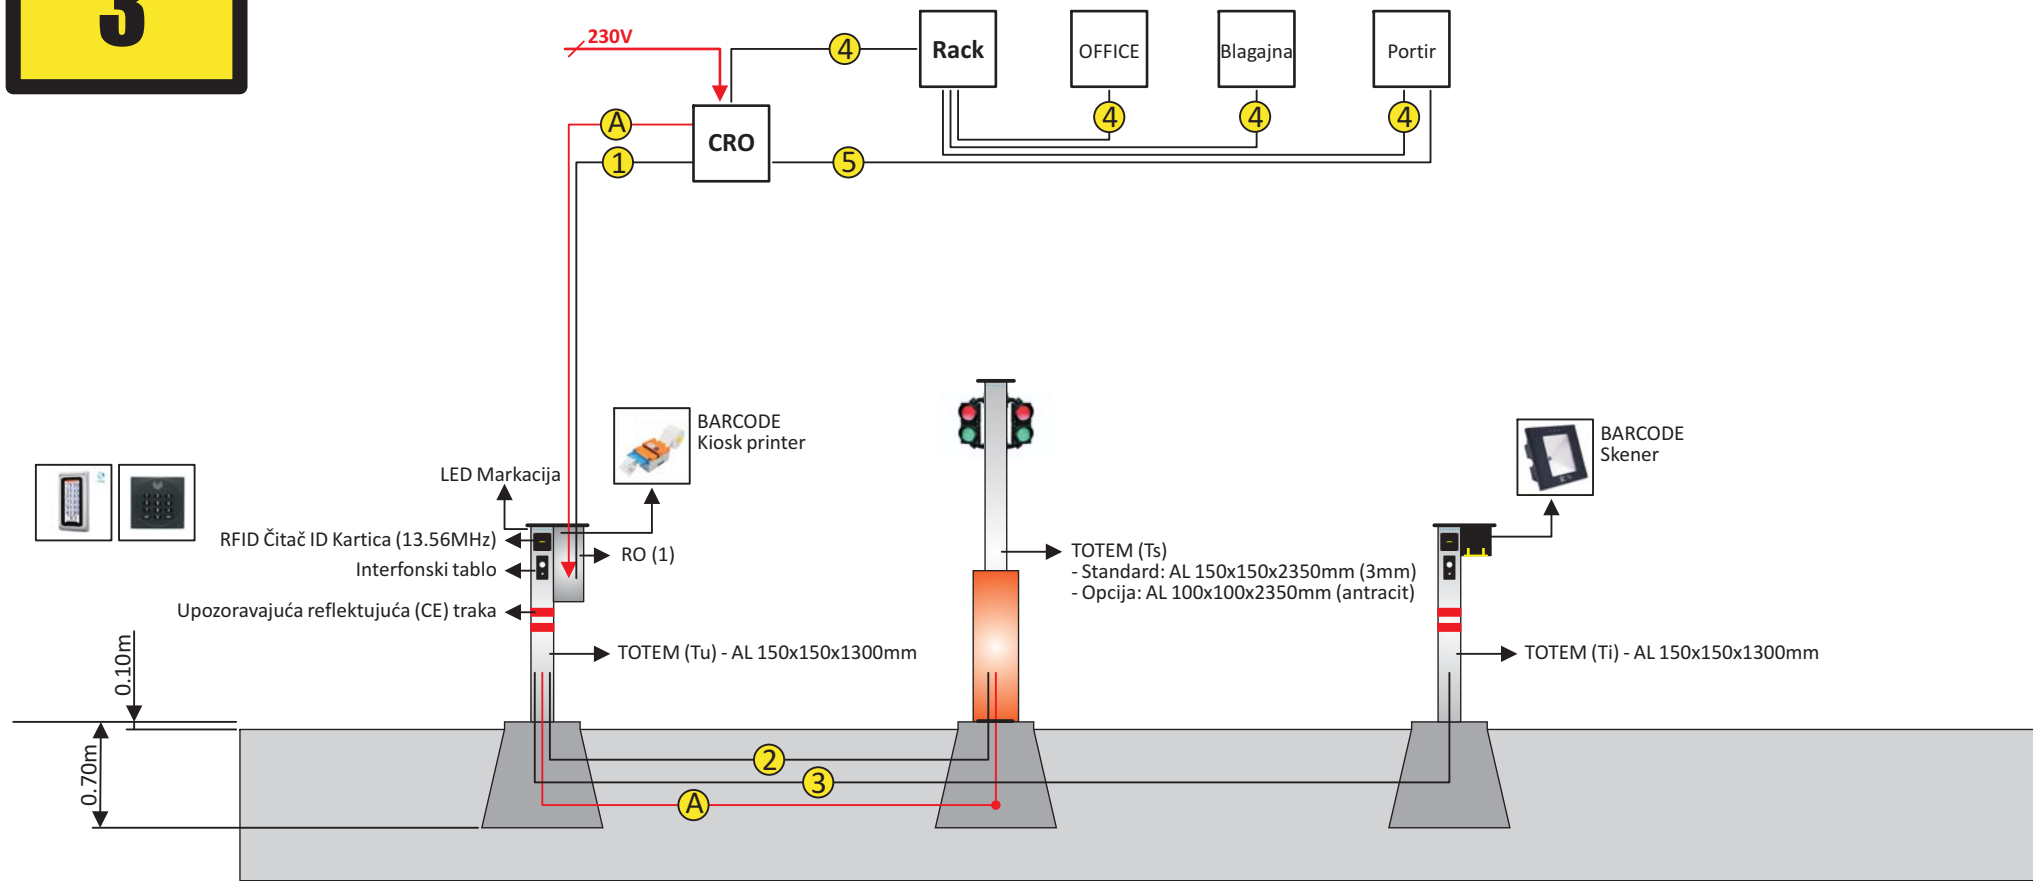

RFID & BARCODE
 I NAPLATA
3

LEGENDA

- Tu** TOTEM Ulazni
- Ti** TOTEM Izlazni
- Ts** TOTEM Semaforški
- R1** RAMPA (1) Ulazna
- R2** RAMPA (2) Izlazna
- Zaštitni stub
- A** SiSi-J: 1 x 3 x 1.50mm² (ili 2.50mm² za veće dužine)
- 1**
- 2**
- 3**
- 4**
- 5**
- 6**
- 7**
- 8**
- a** Kablovska trasa (kanal) od naponskog čvorišta do RO (1)
- b** Kablovska trasa (kanal) od RO (1) do Totema (Ti)
- c** Kablovska trasa (kanal) od RO (1) do Rampe (R1)
- d** Kablovska trasa (kanal) od RO (1) do Totema (Ts)
- TRASA NAPONSKIH KABLOVA
- TRASA "DATA" KABLOVA